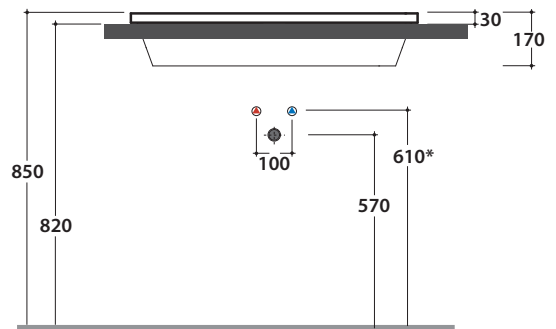

* Per rubinetto su piano / For taps mounted on counter top

Cod. **FI012BI**

Piletta up and down con tappo in ceramica per lavabi con troppo pieno. Peso 0,5 Kg
Push open valve drain with ceramic top for basins with overflow. Weight 0,5 Kg

Cod. **FI012CR**

Piletta cromata up and down per lavabi con troppopieno. Peso 0,5 Kg
Push open chromed valve drain for basins with overflow. Weight 0,5 Kg